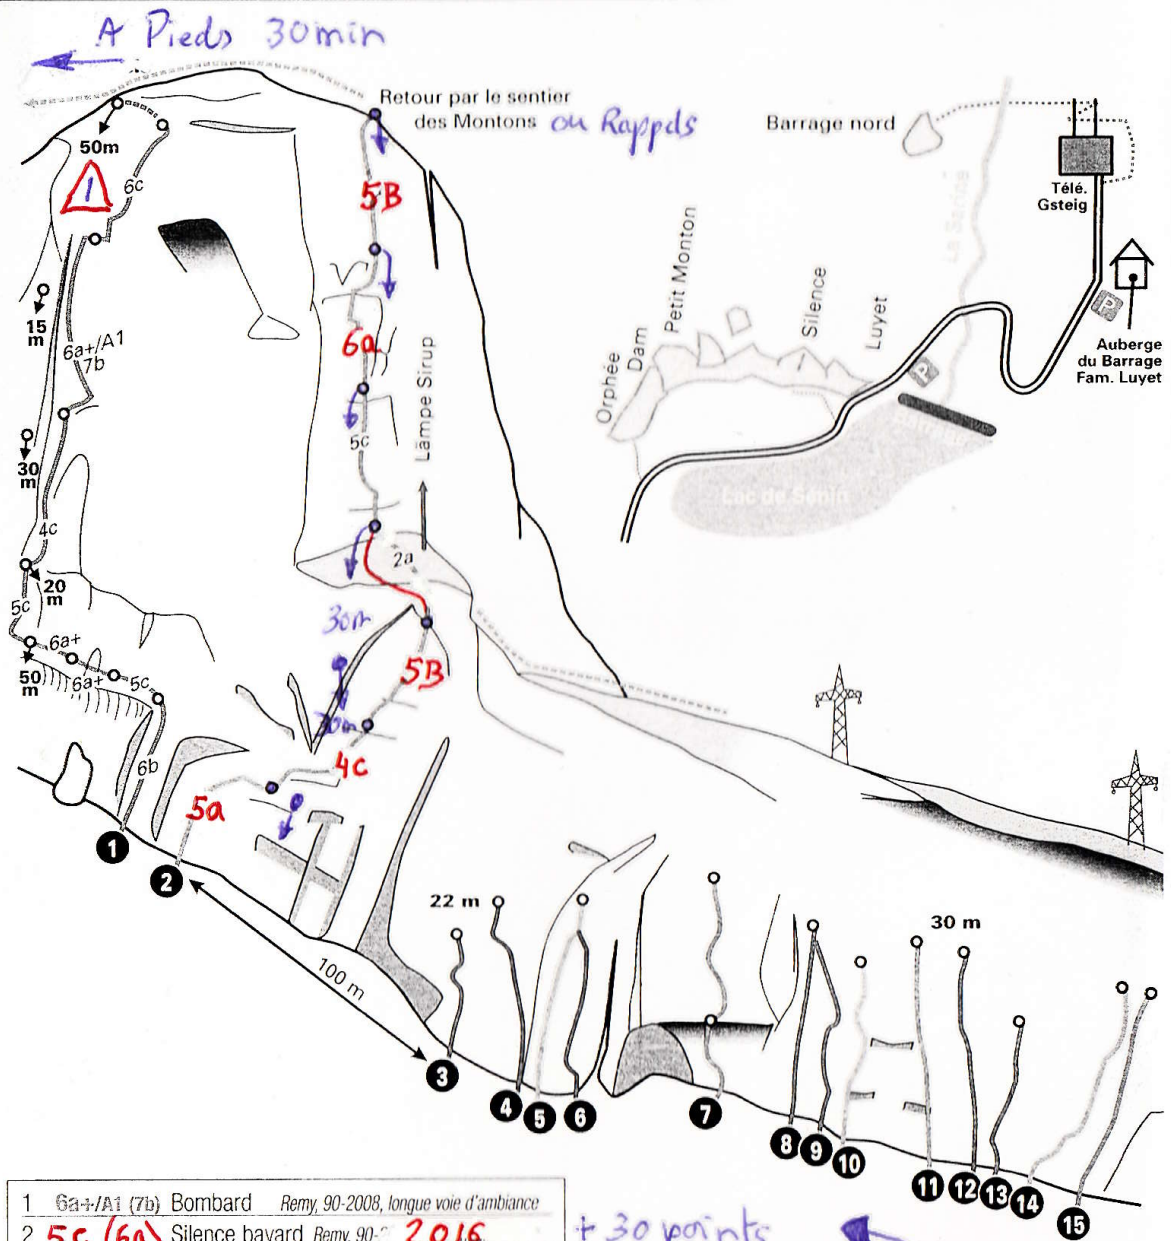

Petit Monton

1	6a+/A1 (7b)	Bombard	Remy, 90-2008, longue voie d'ambiance
2	5c (6a)	Silence bavard	Remy, 90-2008, 2016
3	6b	Plagööri	M. Glesser, 2000
4	*6c	Der Puma im Murrelipelz	M. Glesser, 2000
5	5a	Stoo und go	S. Glesser, 2000
6	5b	Bio Balance	M. Glesser, 2000
7	7a	Er ist bis er war	M. Glesser, 2000
7	??	L2, projet	M. Glesser, 2000, dévers
8	6c	Electric	Remy, 2002
9	6b	Grau-en-haft schön	M. Glesser, 2000
10	6a	Rock & Rolltreppe	M. Glesser, 2000

11	6a+	Fil à retordre	Remy, 2003
12	5b+	La première	S. Glesser, 2000
13	*4a	Kurtli	M. Glesser, 2000
14	4b	Ultra Normal Plus	S. Glesser, 2000
15	*6a	Haute tension	Remy, 2002