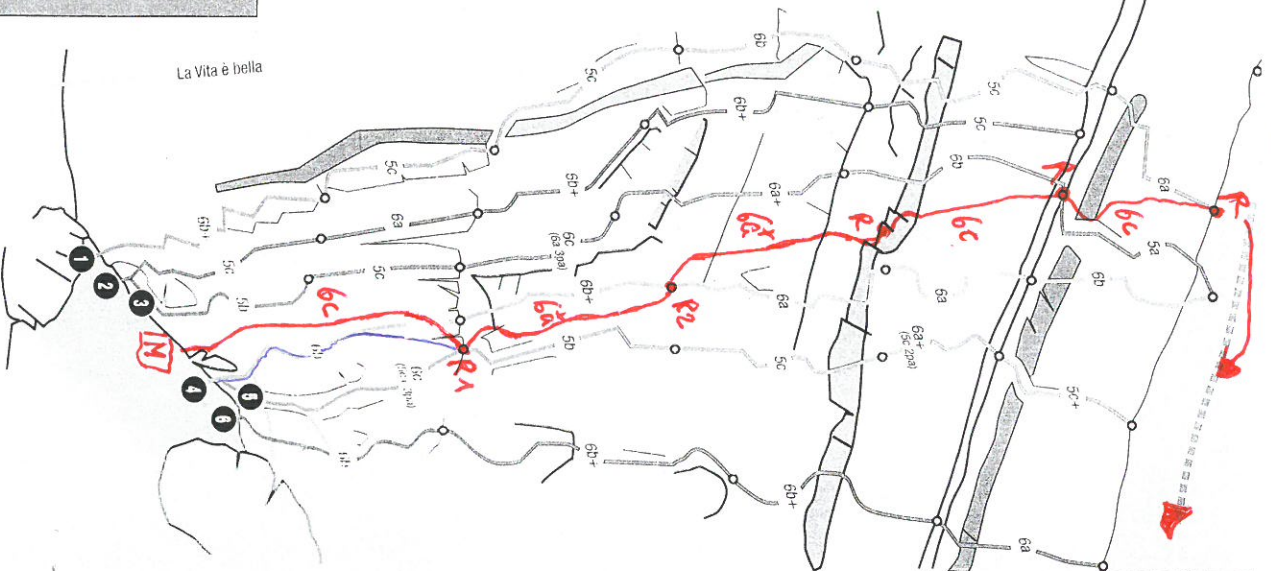

Wawa 2016
 Bat oblig 6c
 En cinémaire
 d' Stiemn. burglen

Libra
 Les zéros

1	6b- (6a)	Victor	Henry, 88-2007
2	6b+ (6a)	Chratz Birschtä K. Adam, E. Filensch	Peter Schott, 1990
3	6c	Pôle et miqne	Henry, 86-2000
4	6c (6a)	L'élite des ménages	Henry, 89-2007
5	6c (6c+)	Hara qui pleure	Henry, 86-2000
6	6b- (6a)	Vain CŒUR	Henry, 1992

livret de plus facile: les deux premières longueurs de 3, puis sortie par 5.

Climb now...
 ...work later

www.dmmwales.com

Agence Suisse DMW
 Albert Wenk 079 756 28 87
 albert.dmm@bluewin.ch