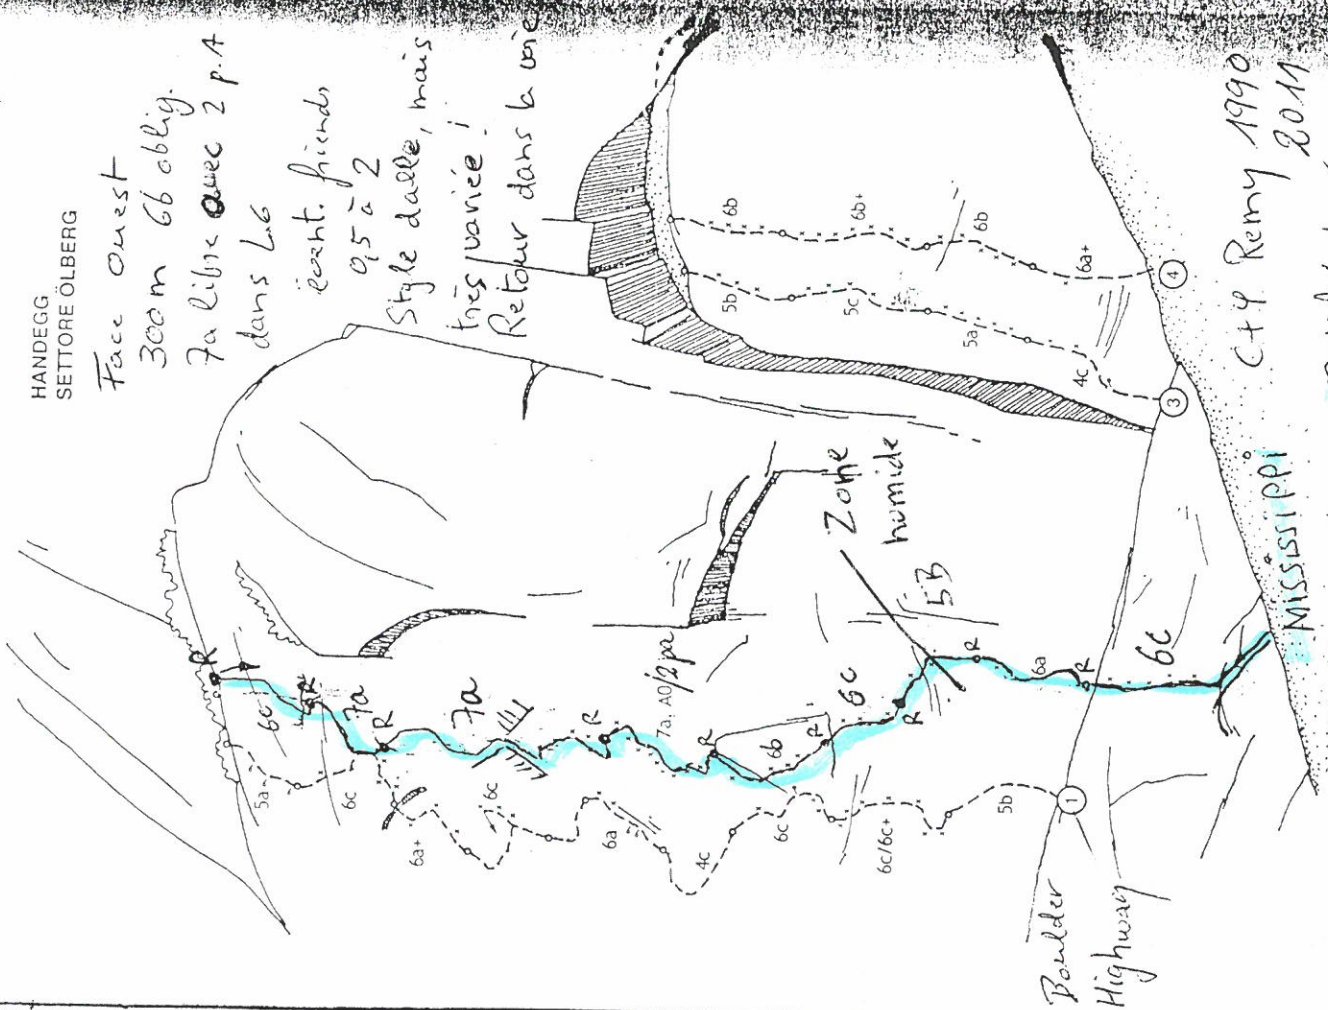

Accès 15 min

HANDEGG
SETTORE ÖLBERG

Face Ouest
300m 66 oblig.
7a libre avec 2 p.A
dans L6

écart. friends
0,5 à 2

Style dalle, mais
très varié!
Retour dans la voie

C+4 Remy 1990
2011

Modifié et équipé